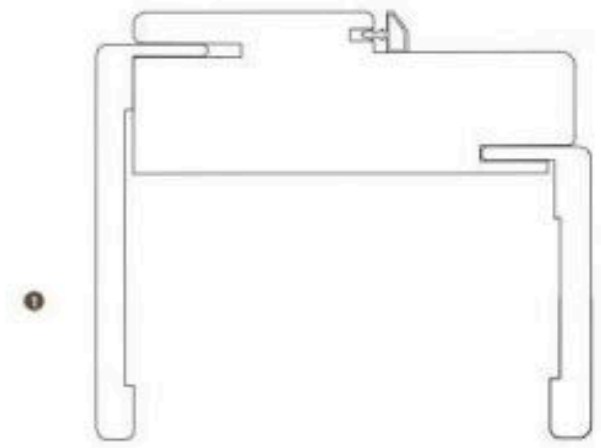

compost

CARATTERISTICHE

characteristics / caractéristiques

1 Telaio rivestito con decorativo. Coprifilo esterno 9/10. Coprifilo interno 7/10. Guarnizione effetto tela per stipite porta a battente.

EN | Cadre in decorative coated. External casing 9/10 in decorative coated internal casing 7/10. Canvas effect gasket for swing door jamb.

FR | Cadre avec revêtement décoratif couvre-fils externe 9/10 avec revêtement décoratif. Couvre-fils interne 7/10. Joint effet de toile pour menuiserie porte battante.

2 Due montanti in sandwich di abete, foderati in MDF e rivestiti con decorativo.

EN | Two uprights in sandwiched fir, lined in MDF and covered with decor.

FR | Deux montants sandwich en sapin, doublés en MDF avec revêtement décoratif.

3 Pannello tamburato da 38 mm rivestito con decorativo.

EN | The 38 mm hollow-core panel covered with decor.

FR | Panneau en nid d'abeilles de 38 mm avec revêtement décoratif.

4 Due montanti uniti ad un vetro VISARM ove incluso.

EN | Two uprights assembled to VISARM 6/7 glass where included.

FR | Deux montants avec verre VISARM 6/7 si inclu.

• Opzione: Quattroquattro con cerniere a scomparsa e serratura magnetica.

EN | Option: Quattroquattro with concealed hinges and magnetic lock.

FR | Option: Quattroquattro avec charnières dissimulées et serrure magnétique.