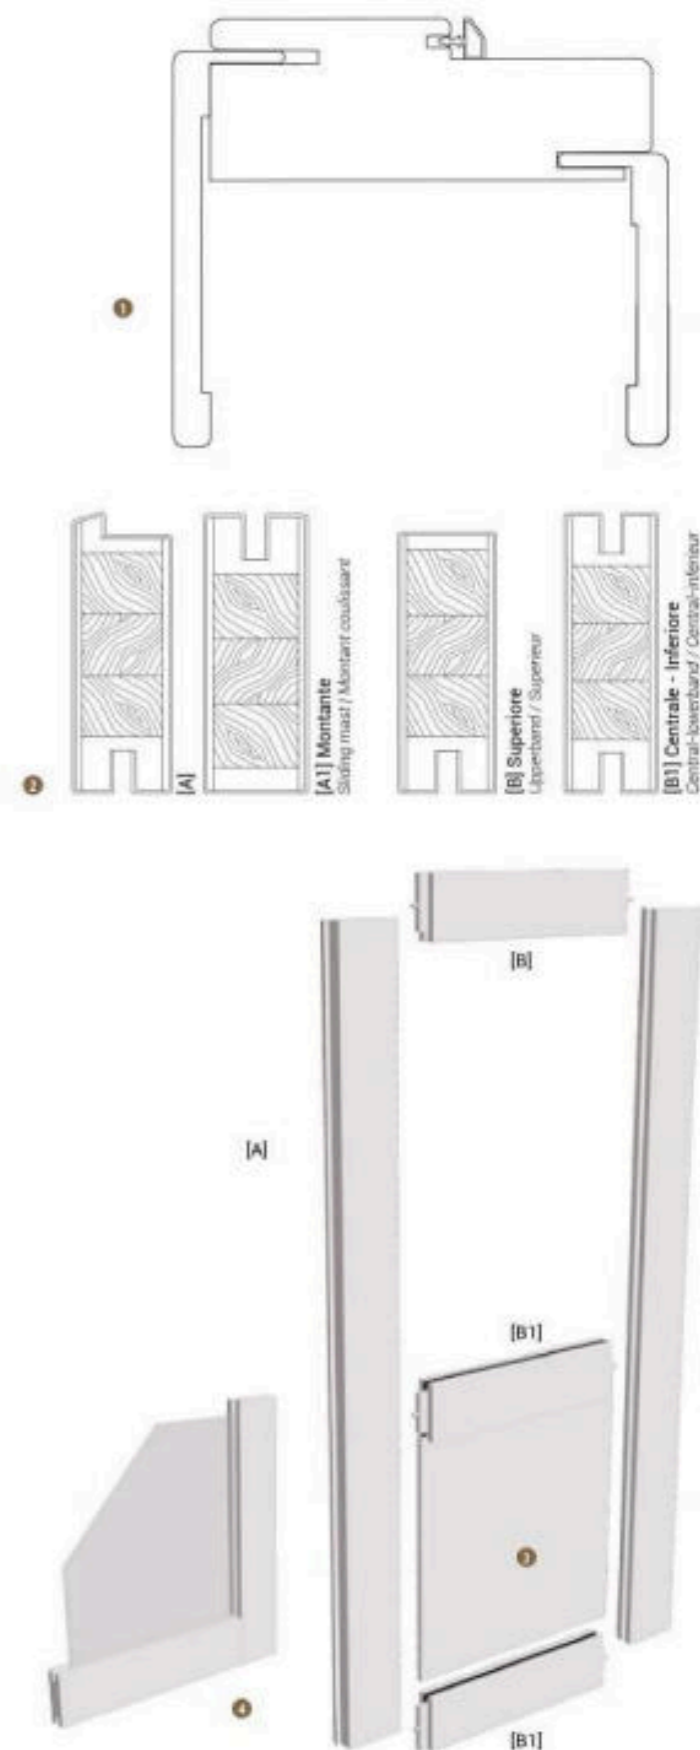

EN | Cadre en decorative coated. Esternal casing 9/10 in decorative coated internal casing 7/10. Canvas effect gasket for swing door jamb.

FR | Cadre avec revêtement décoratif couvre-fils externe 9/10 avec revêtement décoratif. Couvre-fils interne 7/10. Joint effet de toile pour huisserie porte battante.

2 Montanti [A] e traverse [B] (fasce) in sandwich di abete, foderati in MDF e rivestiti con decorativo.

EN | Uprights and crossbars (bands) in sandwich fir lined MDF and covered with decor.

FR | Montants et traverses (bandes) sandwich en sapin, doublés en MDF avec revêtement décoratif.

3 Pannellino centrale in MDF da 8/10 mm rivestito con decorativo.

EN | Central panel MDF 8/10 mm coated with decor.

FR | Petit panneau central en MDF de 8/10 mm avec revêtement décoratif.

4 Vetro VISARM a scelta. Assemblata con perno meccanico per poter essere sempre smontata e riasssemblata per l'inserimento del vetro.

EN | VISARM glass selection. Assembling with mechanical pin so that it can be disassembled and reassembled for the insertion of the glass.

FR | Verre VISARM au choix. Assemblage avec joint mécanique pour faciliter le démontage et le remontage et la pose du vitrage.

• Opzione: Quattroquattro con cerniere a scomparsa e serratura magnetica.

EN | Option: Quattroquattro with concealed hinges and magnetic lock.

FR | Option: Quattroquattro avec charnières dissimulées et serrure magnétique.