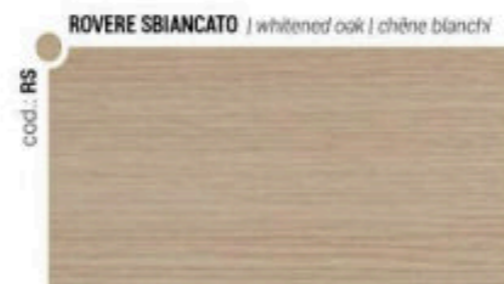

CAWE

by

PORTE PER INTERNI

CATALOGO 2019

Finiture

FINISHINGS | FINITION

compost

CARATTERISTICHE