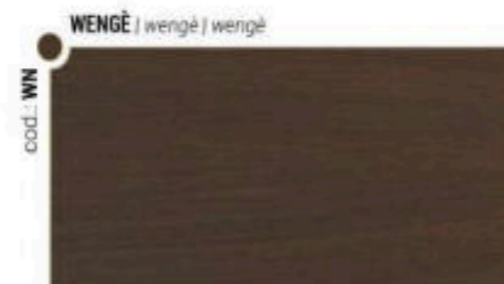

CAWE

by

PORTE PER INTERNI

CATALOGO 2019

Finiture

FINISHINGS | FINITION

compost

CARATTERISTICHE