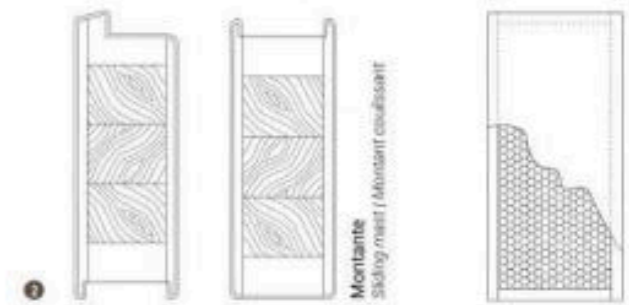

compost

CARATTERISTICHE

characteristics / caractéristiques

1 Telaio rivestito con decorativo. Coprifilo esterno 9/10. Coprifilo interno 7/10. Guarnizione effetto tela per stipite porta a battente.

EN | Cadre in decorative coated. External casing 9/10 in decorative coated internal casing 7/10. Canvas effect gasket for swing door jamb.

FR | Cadre avec revêtement décoratif couvre-fils externe 9/10 avec revêtement décoratif. Couvre-fils interne 7/10. Joint effet de toile pour menuiserie porte battante.

2 Due montanti in sandwich di abete, foderati in MDF e rivestiti con decorativo.

EN | Two uprights in sandwiched fir, lined in MDF and covered with decor.

FR | Deux montants sandwich en sapin, doublés en MDF avec revêtement décoratif.

3 Pannello tamburato da 38 mm rivestito con decorativo.

EN | The 38 mm hollow-core panel covered with decor.

FR | Panneau en nid d'abeilles de 38 mm avec revêtement décoratif.

4 Due montanti uniti ad un vetro VISARM ove incluso.

EN | Two uprights assembled to VISARM 6/7 glass where included.

FR | Deux montants avec verre VISARM 6/7 si inclu.

• Opzione: Quattroquattro con cerniere a scomparsa e serratura magnetica.

EN | Option: Quattroquattro with concealed hinges and magnetic lock.

FR | Option: Quattroquattro avec charnières dissimulées et serrure magnétique.