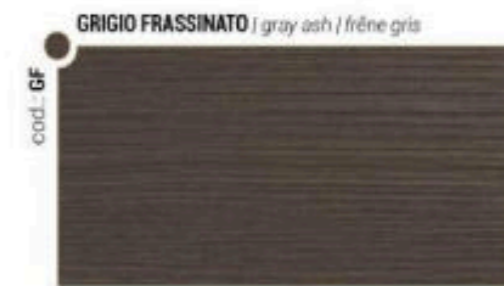

CAWE

by

PORTE PER INTERNI

CATALOGO 2019

Finiture

FINISHINGS | FINITION

compost

CARATTERISTICHE