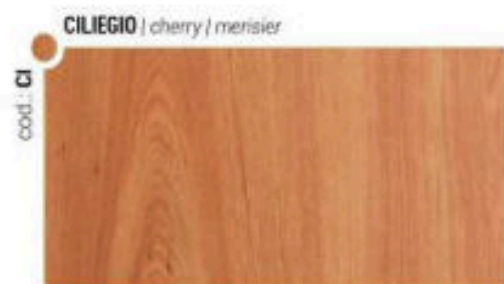

CAWE

by

PORTE PER INTERNI

CATALOGO 2019

Finiture

FINISHINGS | FINITION

compost

CARATTERISTICHE